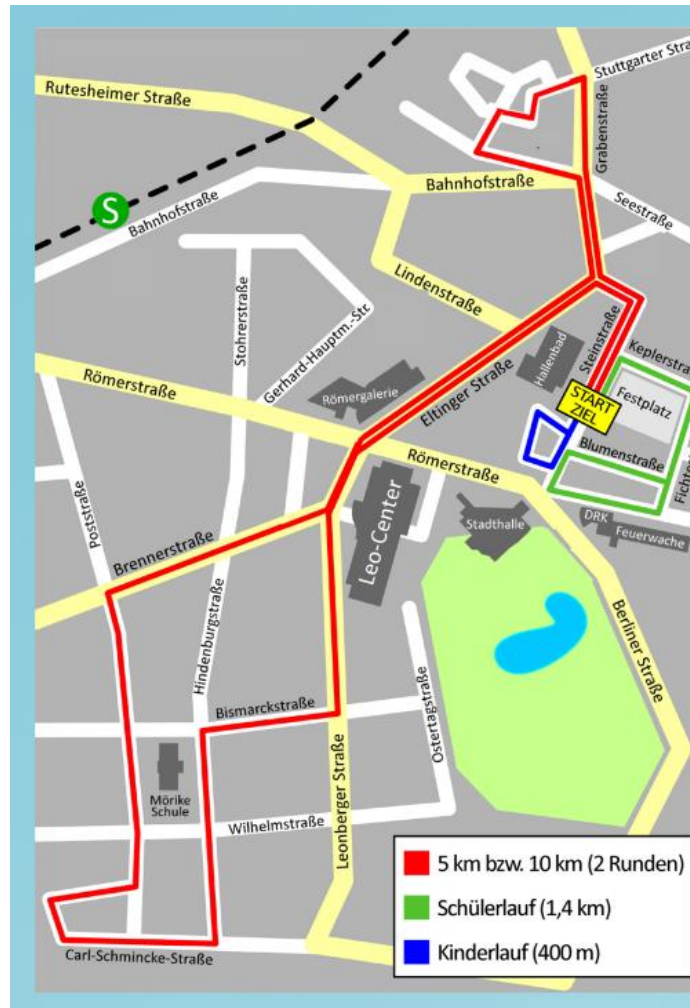

CITYLAUF LEONBERG

Flyer 2024

14. Citylauf Leonberg

8.6.24

 Citylauf Leonberg
powered by **SCHOLPP**

CITYLAUF LEONBERG

Flyer 2024

BRÜCKNER - 10-km-Lauf
Start: 20:20

LEWA - 5-km-Lauf
Start: 20:20

GEZE - Staffellauf 10/4
Start: 20:20

KELLERGROUP - Schülerlauf
Start: 18:00

Volksbank Leonberg-Strohgäu - Kinderlauf
Start: 17:00

- Online-Voranmeldung bis 4. Juni 2024
- Nachmeldung am Tag vor dem Lauf und am Lauftag jeweils vor Ort möglich